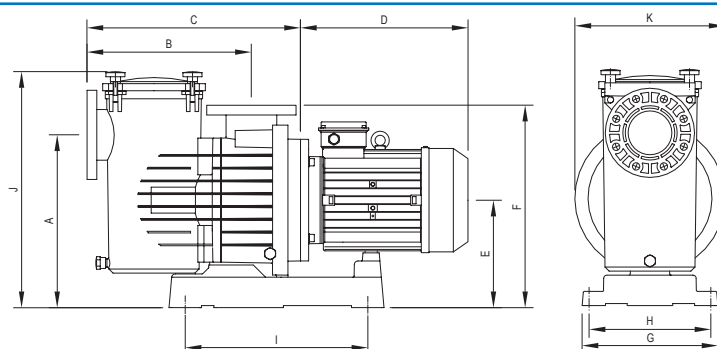

Condiciones de uso

- Temperatura del fluido hasta +40°C

TABLA DE PRESTACIONES

| Modelo | HP | VPM | TENS. | Altura manométrica (metros) | | | | | | | | | | | | | | | | | Bocas asp x desc |
|--------------|-----|------|-------|-----------------------------|-----|-----|----|----|----|----|----------------------------|----|----|----|----|----|----|--------|--|--------|------------------|
| | | | | 6 | 8 | 10 | 11 | 12 | 13 | 14 | 15 | 16 | 17 | 18 | 19 | 20 | 21 | | | | |
| POOL 300/4 T | 3 | 1500 | TRI | 62 | 54 | 43 | 38 | 26 | 18 | 10 | CAUDAL (m ³ /h) | | | | | | | 4"x 4" | | | |
| POOL 400/4 T | 4 | 1500 | TRI | 74 | 66 | 56 | 49 | 42 | 32 | 29 | 22 | 14 | | | | | | | | 4"x 4" | |
| POOL 550/4 T | 5,5 | 1500 | TRI | 123 | 104 | 84 | 74 | 57 | 44 | 30 | | | | | | | | 4"x 4" | | | |
| POOL 750/4 T | 7,5 | 1500 | TRI | 143 | 127 | 107 | 94 | 85 | 65 | 57 | 43 | 12 | | | | | | | | 4"x 4" | |

DIMENSIONES

| MODELO | A (mm) | B (mm) | C (mm) | D (mm) | E (mm) | F (mm) | G (mm) | H (mm) | I (mm) | J (mm) | K (mm) | H1 (mm) | L1 (mm) | A1 (mm) | DN (mm) | Peso (KG) |
|--------------|--------|--------|--------|--------|--------|--------|--------|--------|--------|--------|--------|---------|---------|---------|---------|-----------|
| POOL 300/4 T | 420 | 405 | 530 | 310 | 265 | 495 | 335 | 300 | 450 | 590 | 370 | 595 | 840 | 385 | 110 | 42,5 |
| POOL 400/4 T | 420 | 405 | 530 | 310 | 265 | 495 | 335 | 300 | 450 | 590 | 370 | 595 | 840 | 385 | 110 | 44,5 |
| POOL 550/4 T | 420 | 405 | 530 | 335 | 265 | 495 | 335 | 300 | 450 | 590 | 370 | 715 | 1170 | 385 | 110 | 53,4 |
| POOL 750/4 T | 420 | 405 | 508 | 380 | 265 | 495 | 335 | 300 | 450 | 590 | 370 | 715 | 1170 | 385 | 110 | 66 |